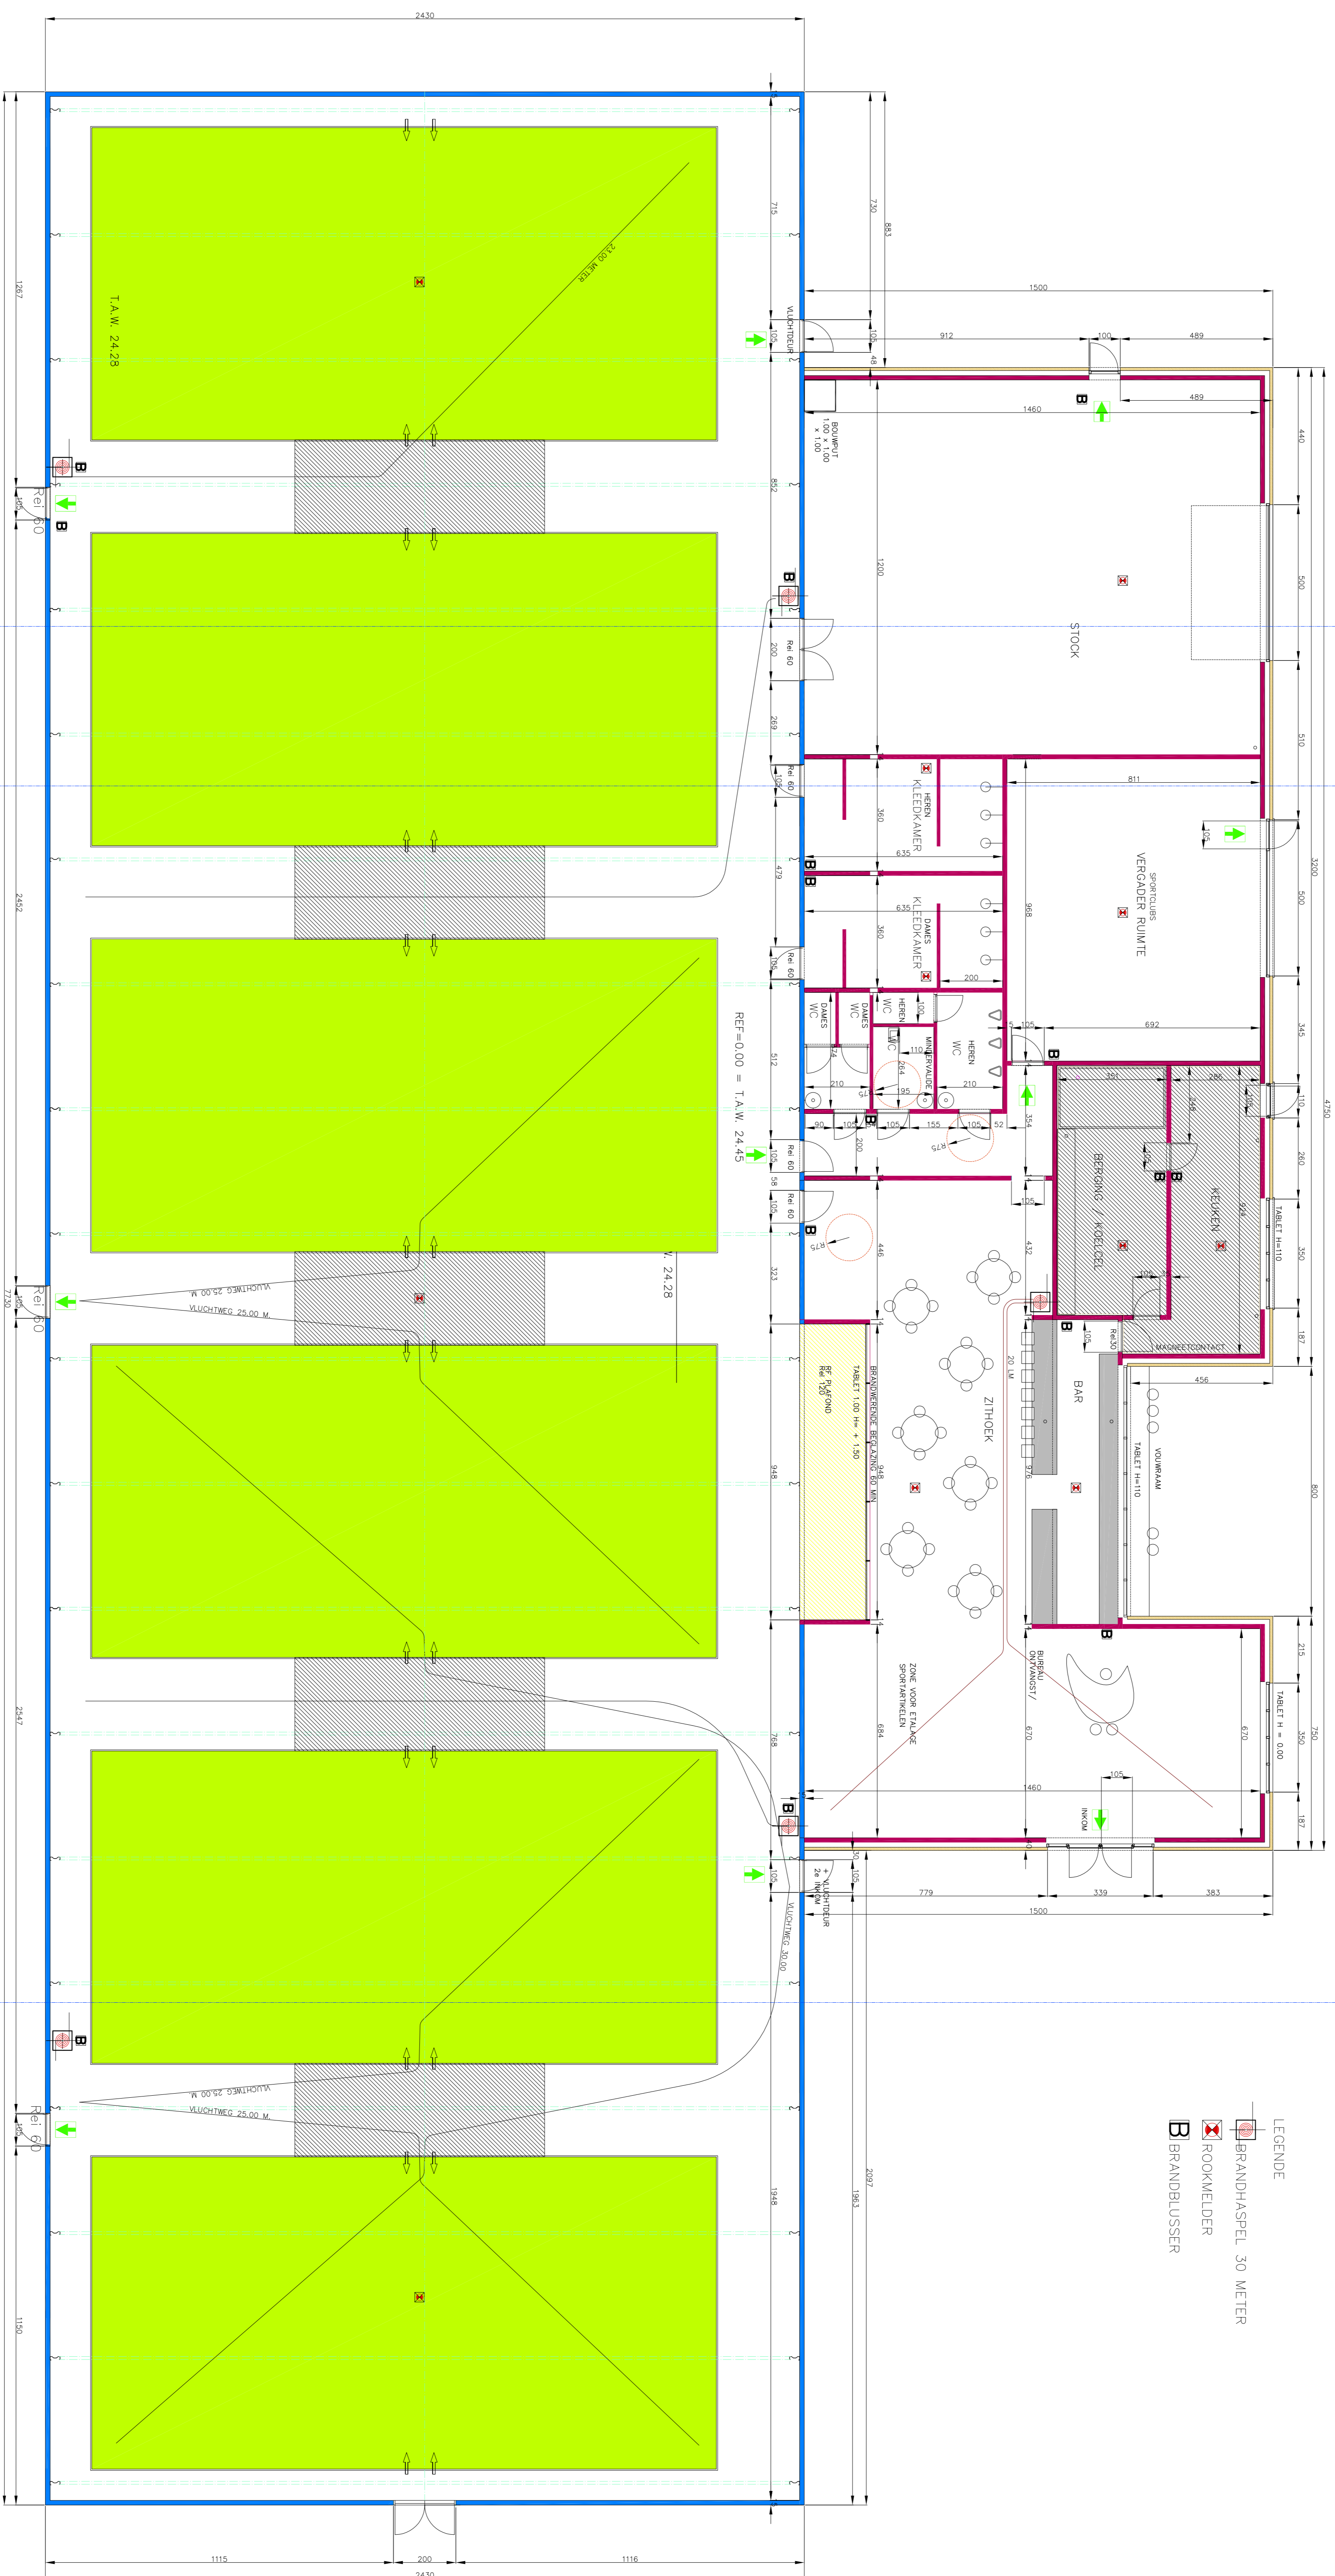

PLAN BRANDMEER  
GRONDPLAN

SCHAAL 1/750

- LEGENDE
- BRANDHASPTEL 30 METER
  - ROKMELDER
  - BRANDBLUSSER

TERKINPROFIEL

DOORSNED E BB

DOORSNED E AA